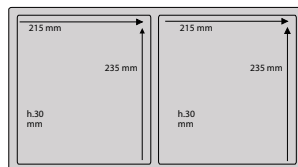

COVER

Housse porte valise, en tissus technique rembourré, protège la valise de la poussière et des coups.

X4 ROLLING SYSTEM

Cet accessoire est très utile pour pouvoir déplacer facilement la table de maquillage pendant son utilisation et sert également pour élever la table de 10 cm.

FICHA TÉCNICA - FICHE TECHNIQUE

Modell o Model	A mm	B mm	C mm	D mm	E mm	
VT 103	635	485	300	70	230	15 kg

Altura tablero de apoyo:
940 mm (extensión
máxima de las patas
telescopicas)

Hauteur plan de travail:
940 mm (extension
maximum des pieds
télescopiques)