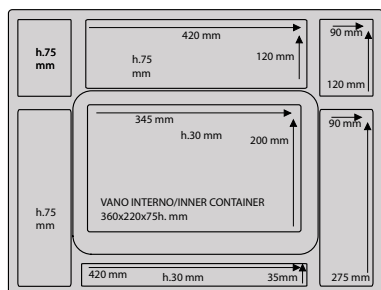

COVER

Housse porte valise, en tissus technique rembourré, protège la valise de la poussière et des coups.

X4 ROLLING SYSTEM

Cet accessoire est très utile pour pouvoir déplacer facilement la table de maquillage pendant son utilisation et sert également pour élever la table de 10 cm.

FICHA TÉCNICA - FICHE TECHNIQUE

Modell o Model	A mm	B mm	C mm	D mm	E mm	
VT 103	635	485	300	70	230	15 kg

Altura tablero de apoyo:
940 mm (extensión
máxima de las patas
telescopicas)

Hauteur plan de travail:
940 mm (extension
maximum des pieds
télescopiques)